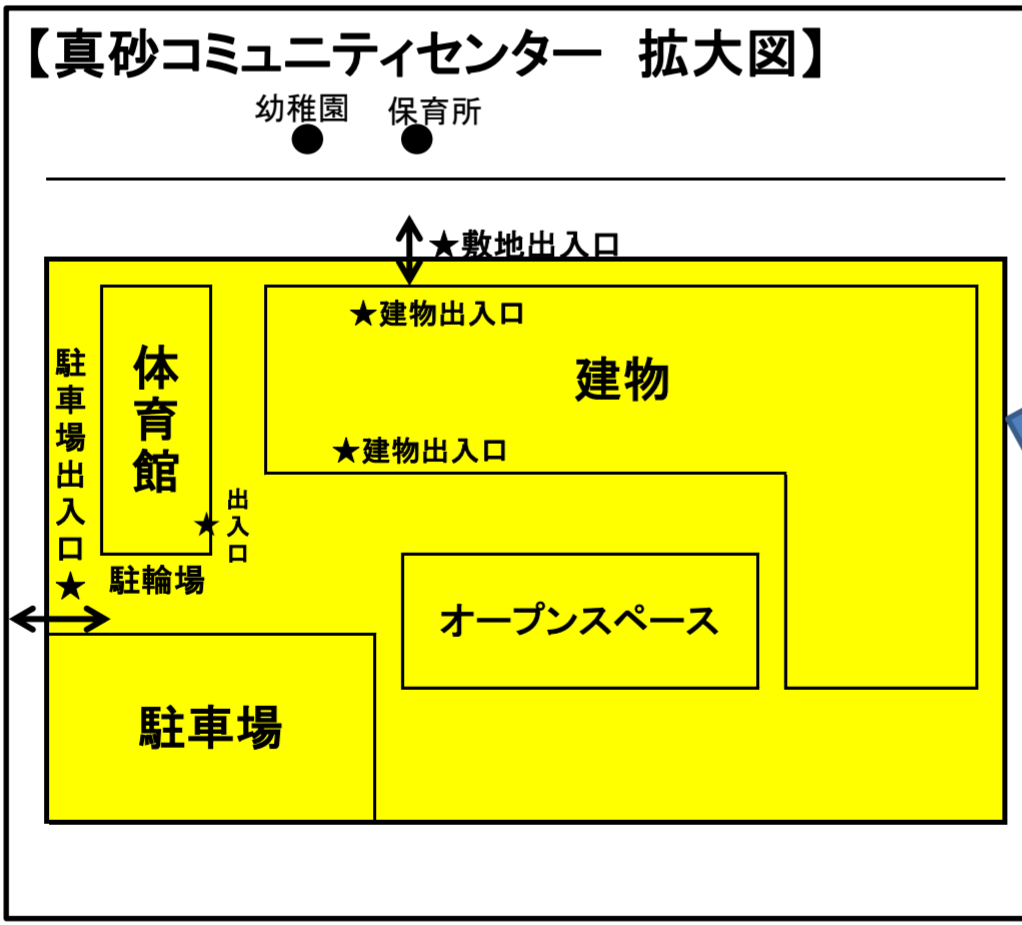

(移転先)真砂コミュニティセンター周辺案内

- バスをご利用の場合
 - 1) JR京葉線・検見川浜駅北口からバスで「1」番線の千葉海浜交通バスに乗車。「真砂2丁目、東京歯科大、千葉西警察署廻り総武線・新検見川駅行」で、3つ目のバス停「東京歯科大正門」でお降りください。(徒歩約5分)
 - 2) JR総武線・新検見川駅南口から「⑤番線(*午前8時半までは①番線)」の千葉海浜交通バスに乗車。「真砂2丁目、千葉西警察署、東京歯科大廻り京葉線・検見川浜駅行」で、2つ目のバス停「2丁目23街区」でお降りください。(徒歩約4分)
- 車をご利用の場合
この「周辺案内図」にしたがって、「駐車場出入口」よりお入りください。
- 徒歩の場合
JR京葉線「検見川浜駅」から徒歩で、約17分・約1.2km。

東京歯科大正門

東京歯科大前

千葉西警察署前

真砂3-1

東京歯科大学

↑至海浜幕張駅

至稲毛海岸駅↓

JR京葉線