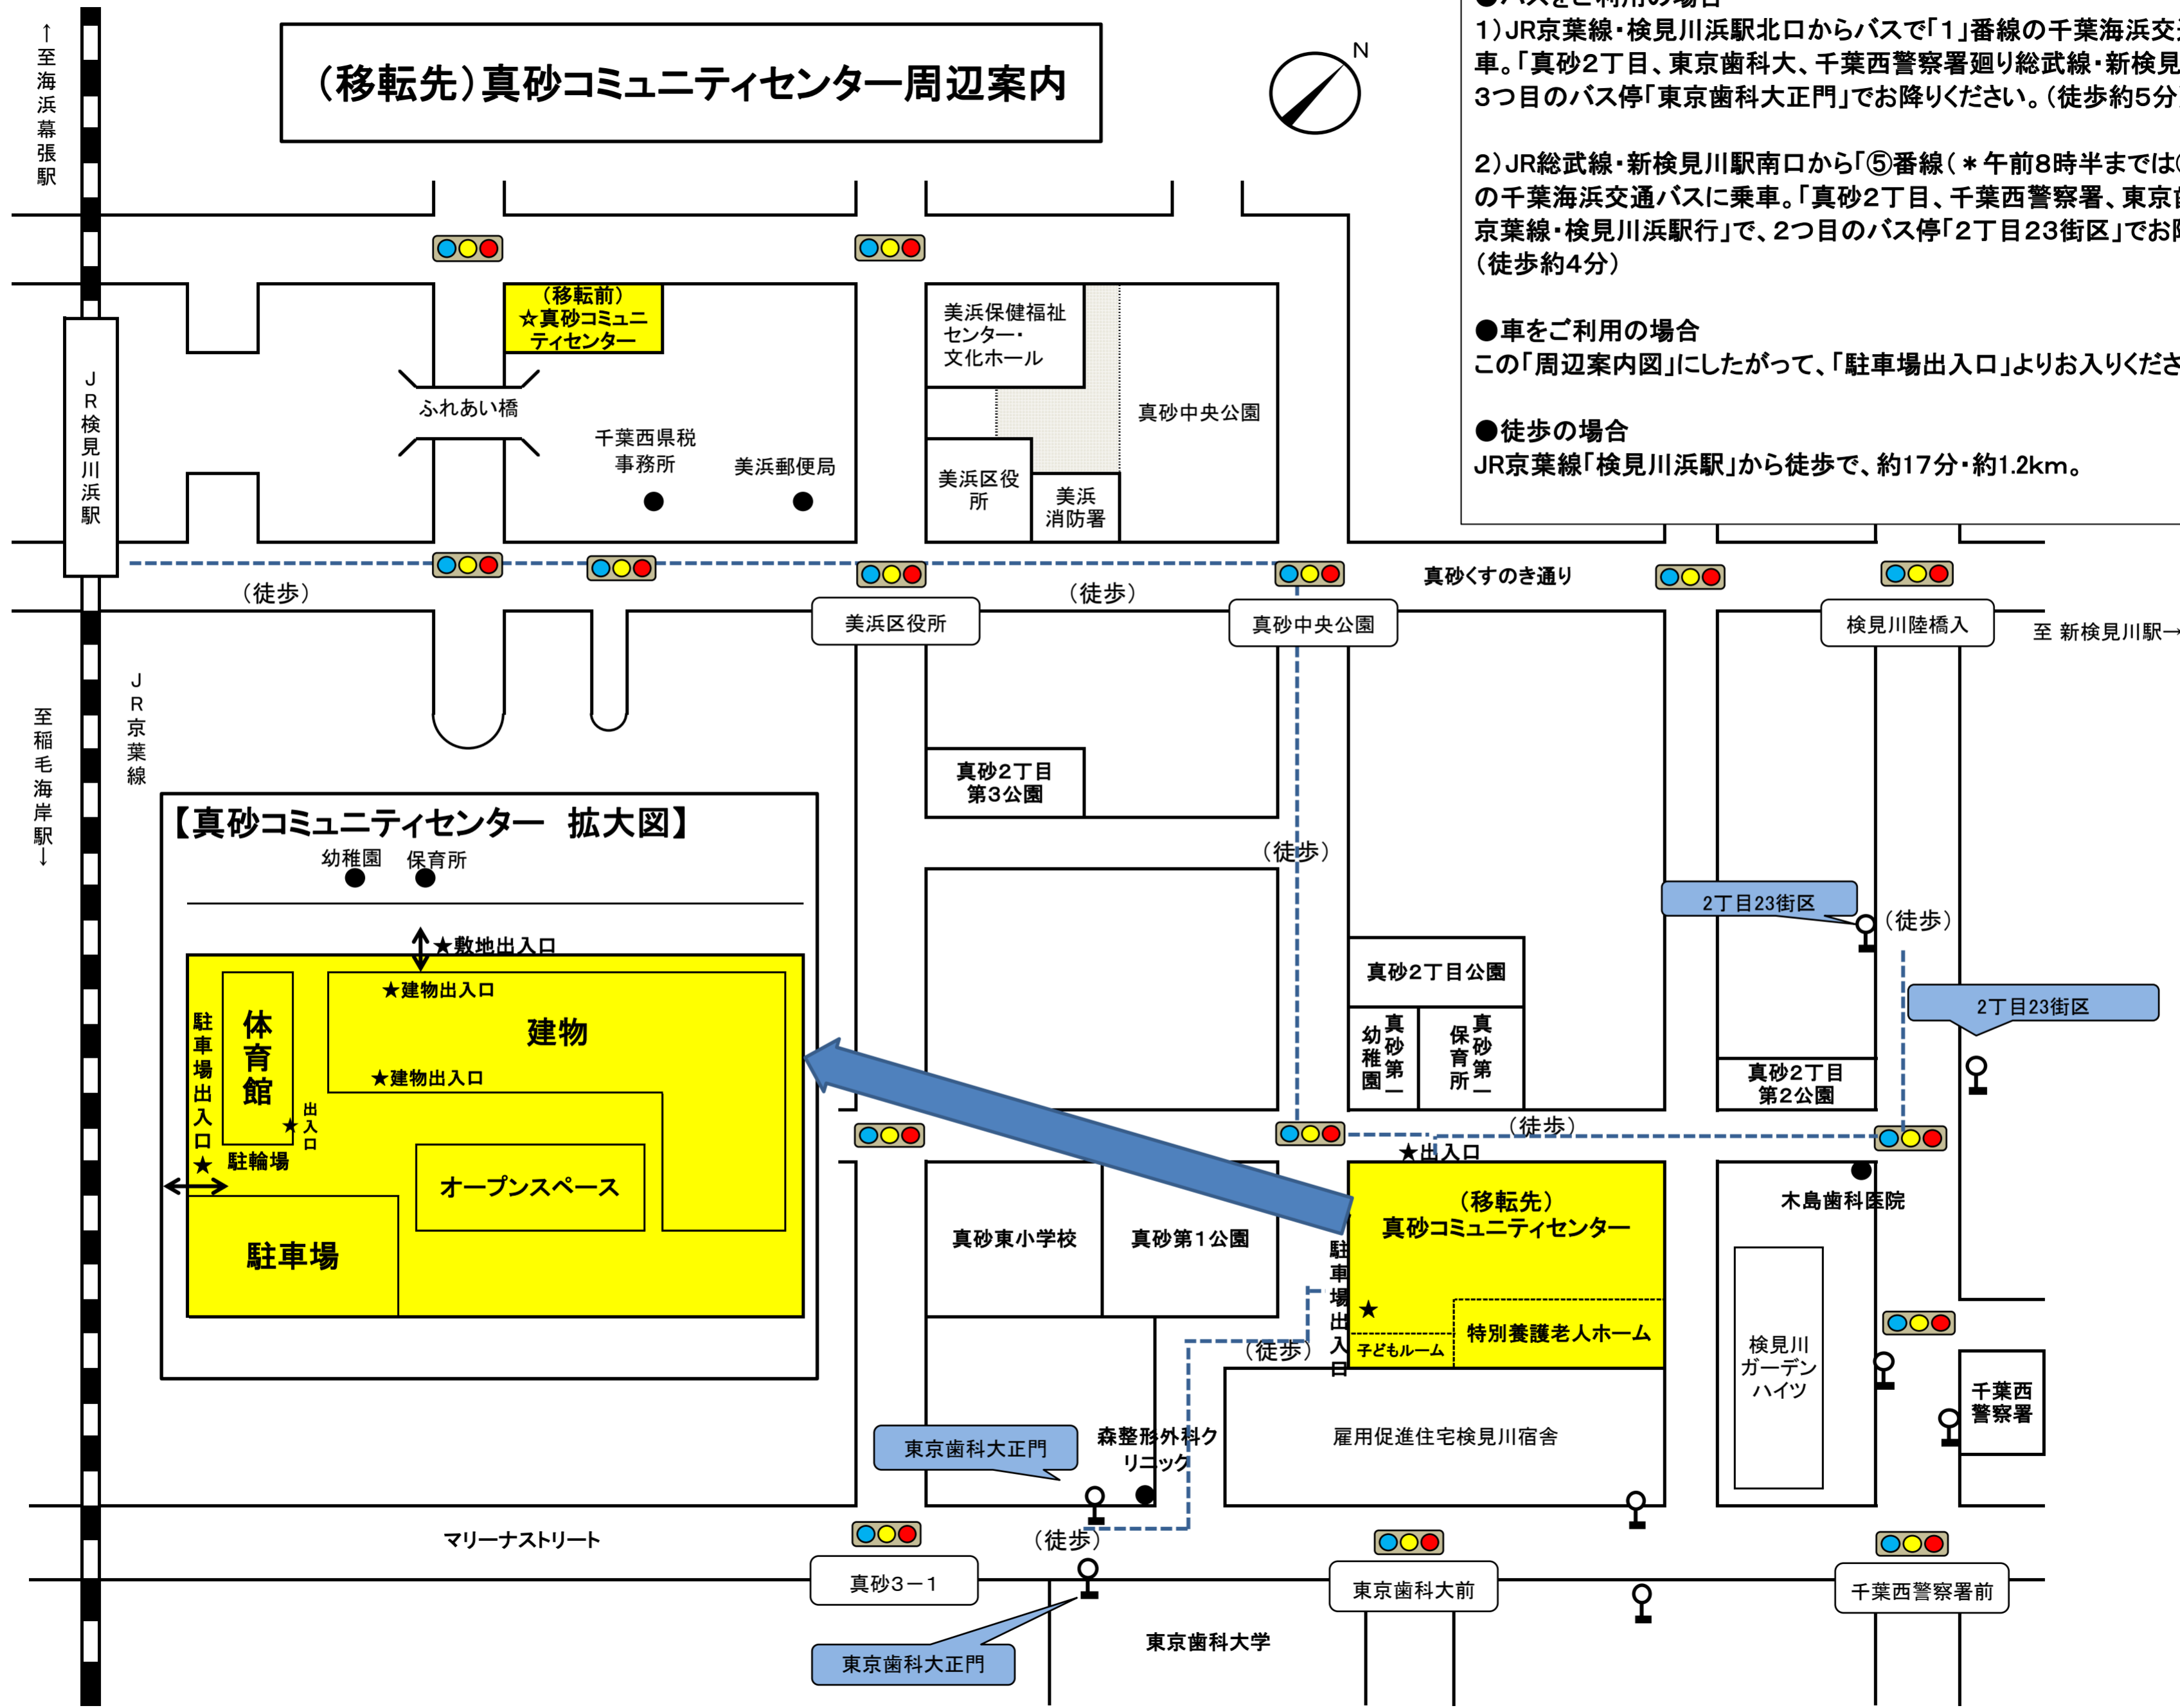

(移転先)真砂コミュニティセンター周辺案内

- バスをご利用の場合
 - 1) JR京葉線・検見川浜駅北口からバスで「1」番線の千葉海浜交通バスに乗車。「真砂2丁目、東京歯科大、千葉西警察署廻り総武線・新検見川駅行」で、3つ目のバス停「東京歯科大正門」でお降りください。(徒歩約5分)
 - 2) JR総武線・新検見川駅南口から「⑤番線(*午前8時半までは①番線)」の千葉海浜交通バスに乗車。「真砂2丁目、千葉西警察署、東京歯科大廻り京葉線・検見川浜駅行」で、2つ目のバス停「2丁目23街区」でお降りください。(徒歩約4分)
- 車をご利用の場合
この「周辺案内図」にしたがって、「駐車場出入口」よりお入りください。
- 徒歩の場合
JR京葉線「検見川浜駅」から徒歩で、約17分・約1.2km。

東京歯科大正門

東京歯科大前

千葉西警察署前

真砂3-1

東京歯科大学

↑至海浜幕張駅

至稲毛海岸駅↓

JR京葉線

JR検見川浜駅

至新検見川駅→